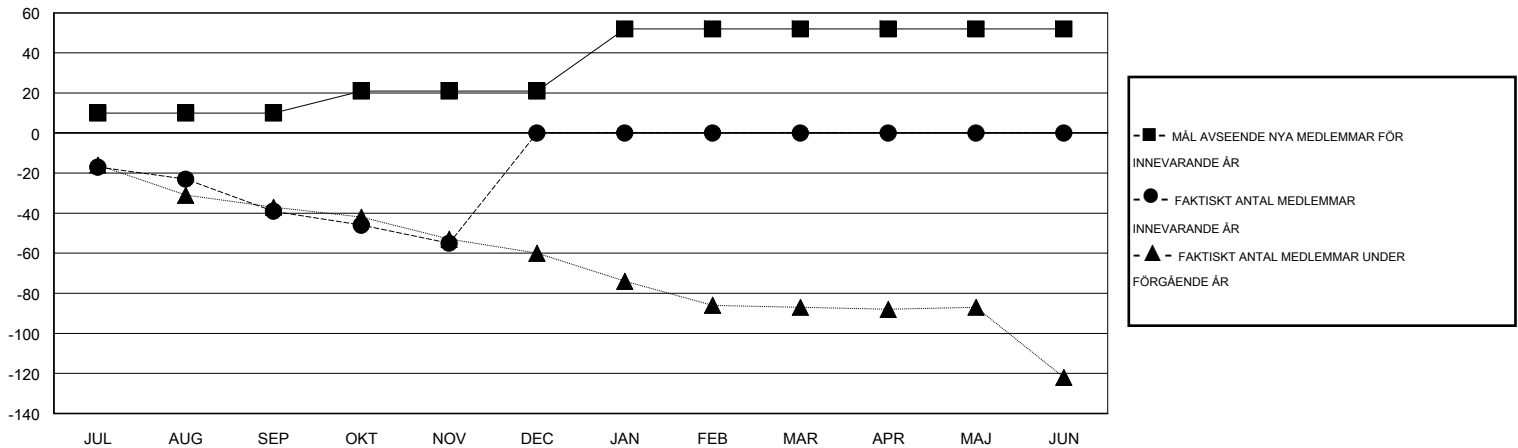

# MONTHLY MEMBERSHIP PROGRESS REPORT

District 106 C

Results as of: 11/30/2014

GMT: Kenneth Persson

OMRÅDE DENMARK

GMT KO 4

Klubbar					Medlemmar				
RESULTAT FÖR 2014-2015					RESULTAT FÖR 2014-2015				
KVARTAL	MÅL AVSEENDE NYA KLUBBAR	NYA KLUBBAR	AVFÖRDA KLUBBAR	NETTOTILLVÄX T/MINSKNING	KVARTAL	MÅL AVSEENDE NYA MEDLEMMAR	CHARTER OCH TILLAGDA NYA MEDLEMMAR	AVFÖRDA MEDLEMMAR	NETTOTILLVÄX T/MINSKNING
JUL/AUG/SEP	0	0	2	-2	JUL/AUG/SEP	10	14	53	-39
OKT/NOV/DEC	1	0	0	0	OKT/NOV/DEC	11	12	28	-16
JAN/FEB/MAR	1	0	0	0	JAN/FEB/MAR	31	0	0	0
APR/MAJ/JUN	0	0	0	0	APR/MAJ/JUN	0	0	0	0

MÅL OCH FAKTISKT ANTAL NYA KLUBBAR

MÅL OCH FAKTISKT ANTAL MEDLEMMAR

NEDLAGDA KLUBBAR: 2	17 CLUBS OF 85 TOG UPP EN ELLER FLER NYA MEDLEMMAR	<b>KÖNSFÖRDELNING</b>
		MAN 1,509 (88.30%)
		KVINNA 200 (11.70%)
<b>AVFÖRDA MEDLEMMAR</b>	<a href="#">KLICKA HÄR FÖR INFORMATION OM STATUS</a>	FAMILJMEDLEMMAR 0
AVLIDNA 6		HUVUDMAN I HUSHÄLLET 0
NEDLAGD KLUBB 0		INGEN HUVUDMAN I HUSHÄLLET 0
ÖVRIGA 75		
<b>TOTAL 81</b>		