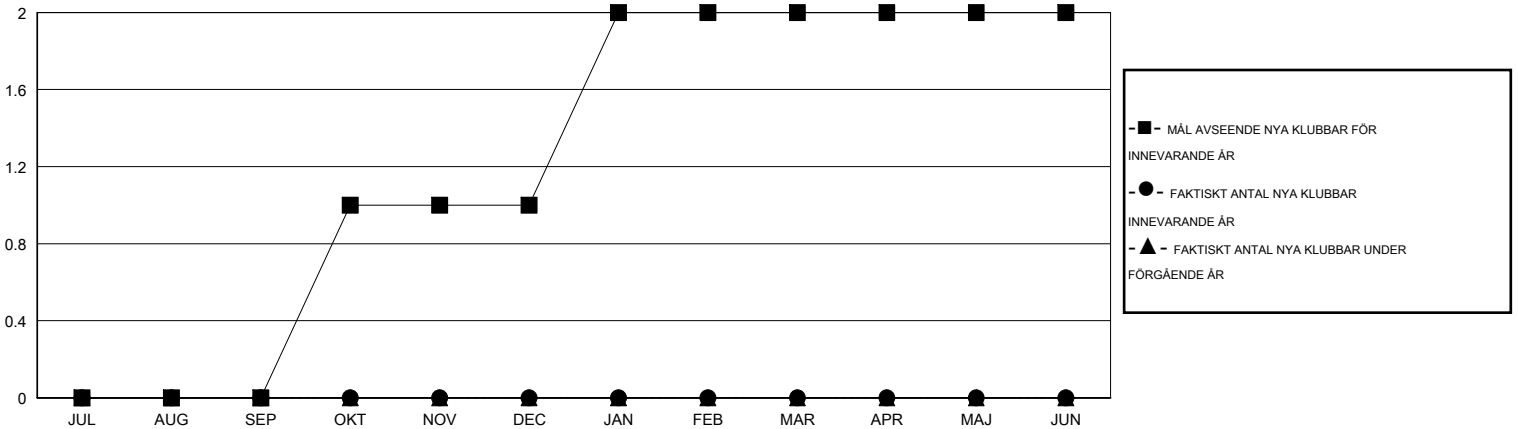

# MONTHLY MEMBERSHIP PROGRESS REPORT

District 106 C

Results as of: 11/30/2014

GMT: Kenneth Persson

OMRÅDE DENMARK

GMT KO 4

Klubbar					Medlemmar				
RESULTAT FÖR 2014-2015					RESULTAT FÖR 2014-2015				
KVARTAL	MÅL AVSEENDE NYA KLUBBAR	NYA KLUBBAR	AVFÖRDA KLUBBAR	NETTOTILLVÄX T/MINSKNING	KVARTAL	MÅL AVSEENDE NYA MEDLEMMAR	CHARTER OCH TILLAGDA NYA MEDLEMMAR	AVFÖRDA MEDLEMMAR	NETTOTILLVÄX T/MINSKNING
JUL/AUG/SEP	0	0	2	-2	JUL/AUG/SEP	10	14	53	-39
OKT/NOV/DEC	1	0	0	0	OKT/NOV/DEC	11	12	28	-16
JAN/FEB/MAR	1	0	0	0	JAN/FEB/MAR	31	0	0	0
APR/MAJ/JUN	0	0	0	0	APR/MAJ/JUN	0	0	0	0

MÅL OCH FAKTISKT ANTAL NYA KLUBBAR

MÅL OCH FAKTISKT ANTAL MEDLEMMAR

NEDLAGDA KLUBBAR: 2	17 CLUBS OF 85 TOG UPP EN ELLER FLER NYA MEDLEMMAR	<b>KÖNSFÖRDELNING</b>
		MAN 1,509 (88.30%)
		KVINNA 200 (11.70%)
<b>AVFÖRDA MEDLEMMAR</b>	<a href="#">KLICKA HÄR FÖR INFORMATION OM STATUS</a>	FAMILJMEDLEMMAR 0
AVLIDNA 6		HUVUDMAN I HUSHÄLLET 0
NEDLAGD KLUBB 0		INGEN HUVUDMAN I HUSHÄLLET 0
ÖVRIGA 75		
<b>TOTAL 81</b>		